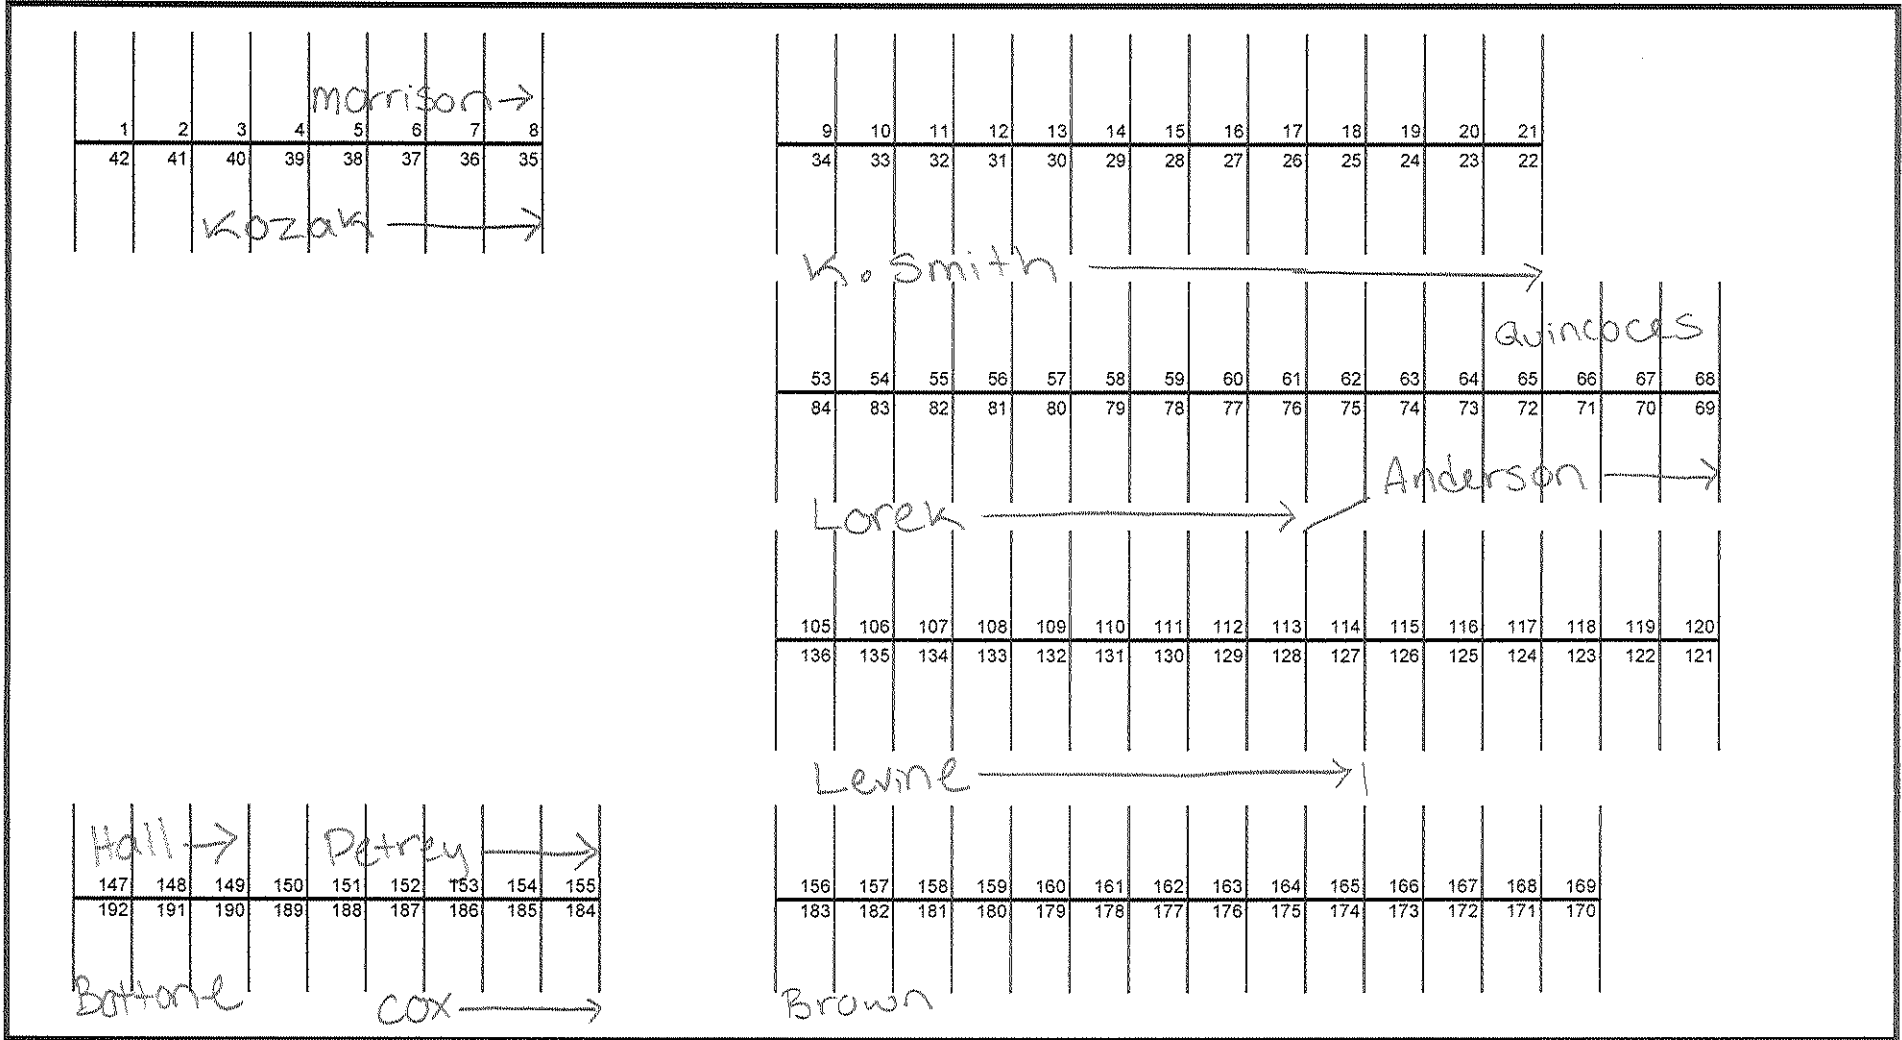

GREAT SOUTHWEST EQUESTRIAN CENTER

SHOW COMPLEX STALLS - AA BARN

1	2	3	4	5	6	7	8	9	10
50	49	48	47	46	45	44	43	42	41

11	12	13	14	15	16	17	18	19	20	21	22	23	24	25
40	39	38	37	36	35	34	33	32	31	30	29	28	27	26

Gamboa →

51	52	53	54	55	56	57	58	59	60
100	99	98	97	96	95	94	93	92	91

61	62	63	64	65	66	67	68	69	70	71	72	73	74	75
90	89	88	87	86	85	84	83	82	81	80	79	78	77	76

Owens →

101	102	103	104	105	106	107	108	109	110
150	149	148	147	146	145	144	143	142	141

111	112	113	114	115	116	117	118	119	120	121	122	123	124	125
140	139	138	137	136	135	134	133	132	131	130	129	128	127	126

L. Smith →

milligan →

Parking Lot ←

→ Arena

GREAT SOUTHWEST EQUESTRIAN CENTER

SHOW COMPLEX STALLS - A BARN