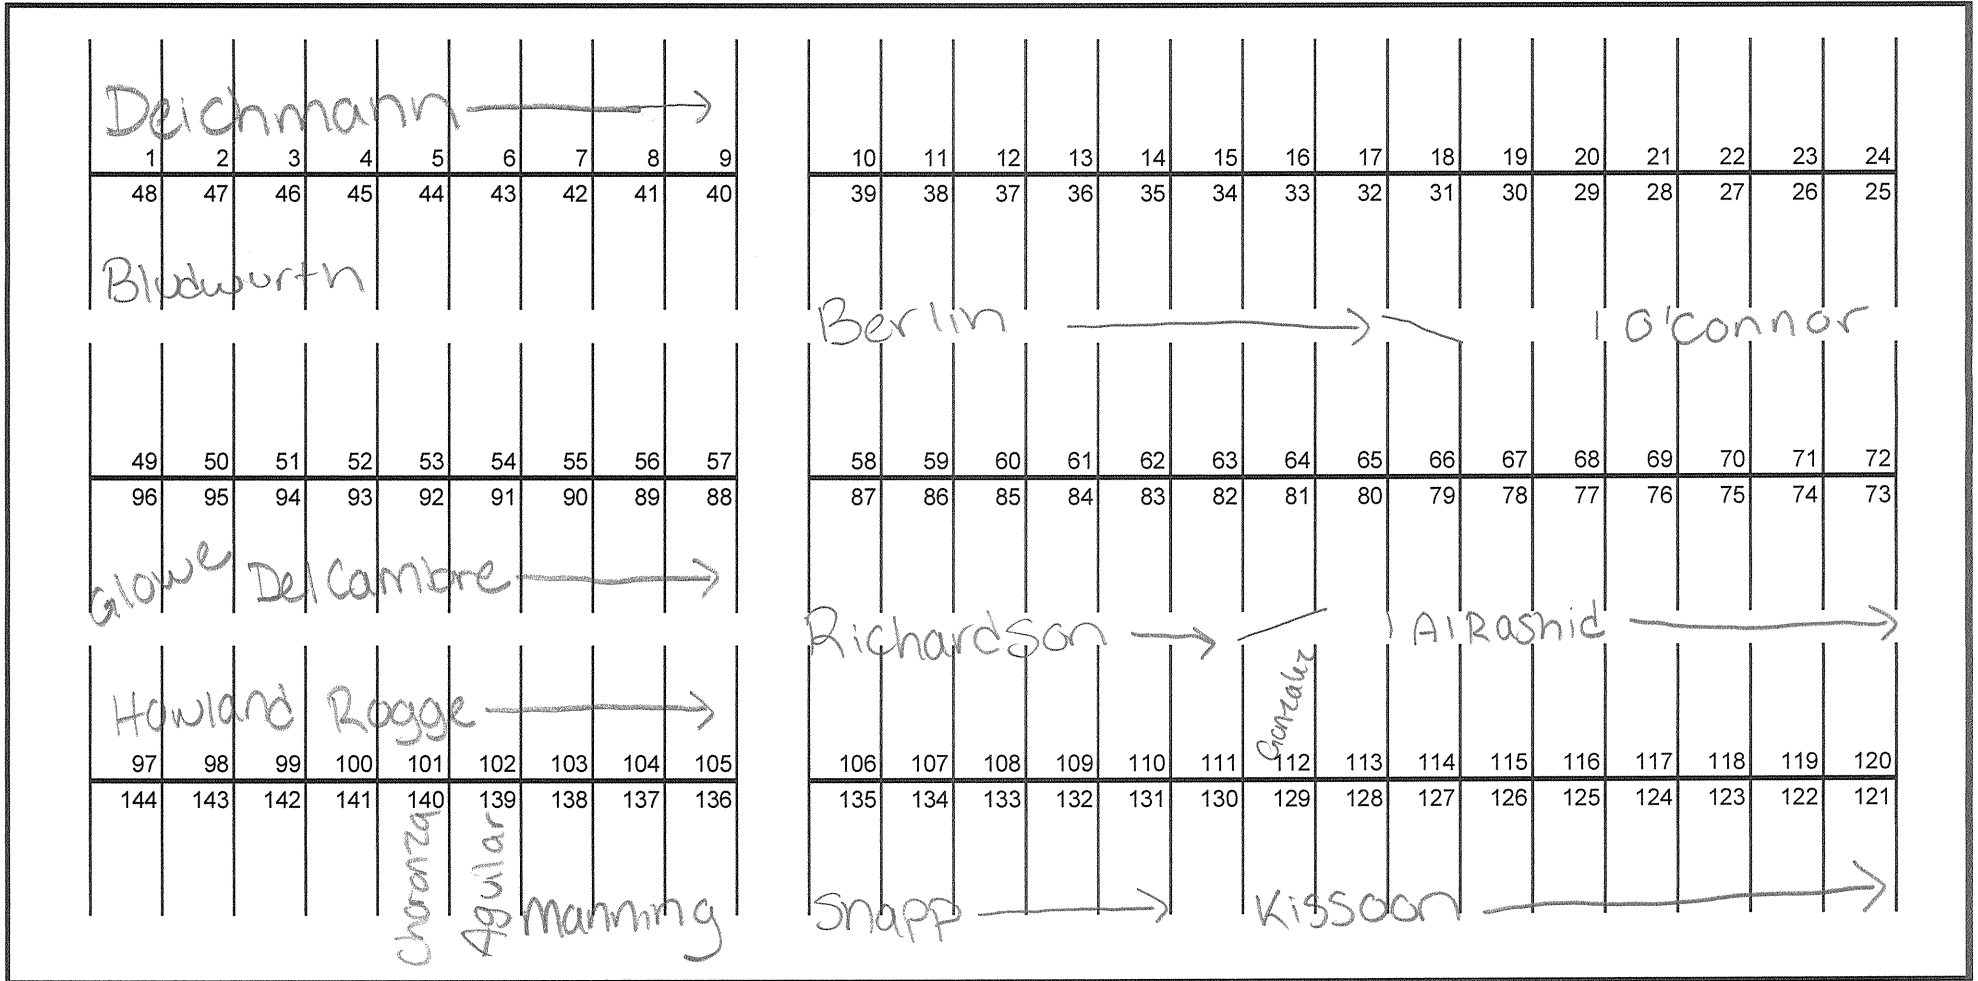

GREAT SOUTHWEST EQUESTRIAN CENTER

SHOW COMPLEX STALLS - AA BARN

1	2	3	4	5	6	7	8	9	10
50	49	48	47	46	45	44	43	42	41

*Frederic*

11	12	13	14	15	16	17	18	19	20	21	22	23	24	25
40	39	38	37	36	35	34	33	32	31	30	29	28	27	26

Barber

1	2	3	4	5	6	7	8
42	41	40	39	38	37	36	35

Barber

Baugh

9	10	11	12	13	14	15	16	17	18	19	20	21
34	33	32	31	30	29	28	27	26	25	24	23	22

53	54	55	56	57	58	59	60	61	62	63	64	65	66	67	68
84	83	82	81	80	79	78	77	76	75	74	73	72	71	70	69

Lorek

105	106	107	108	109	110	111	112	113	114	115	116	117	118	119	120
136	135	134	133	132	131	130	129	128	127	126	125	124	123	122	121

Johns

147	148	149	150	151	152	153	154	155
192	191	190	189	188	187	186	185	184

Levine

156	157	158	159	160	161	162	163	164	165	166	167	168	169
183	182	181	180	179	178	177	176	175	174	173	172	171	170

Brown

Parking Lot

Arena

GREAT SOUTHWEST EQUESTRIAN CENTER

SHOW COMPLEX STALLS - B BARN

Parking Lot